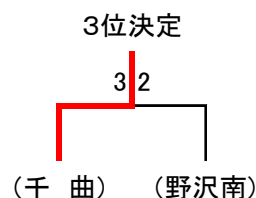

第161回東信大会 (H29年総体) 女子学校対抗

【女子予選リーグ】

Aブロック

	①岩村田	②佐久長聖	③上田千曲	④上田東	勝 敗	順位
①岩村田		3 - 0	2 - 3	3 - 0	2勝1敗	2
②佐久長聖	0 - 3		1 - 3	2 - 3	0勝3敗	4
③上田千曲	3 - 2	3 - 1		3 - 2	3勝0敗	1
④上田東	0 - 3	3 - 2	2 - 3		1勝2敗	3

Bブロック

	①野沢南	②上田染谷丘	③佐久平総合技術	④野沢北	勝 敗	順位
①野沢南		3 - 2	3 - 0	3 - 1	3勝0敗	1
②上田染谷丘	2 - 3		2 - 3	1 - 3	0勝3敗	4
③佐久平総合技術	0 - 3	3 - 2		3 - 2	2勝1敗	2
④野沢北	1 - 3	3 - 1	2 - 3		1勝2敗	3

Cブロック

	①小諸商業	②上田	③上田西	④小諸	勝 敗	順位
①小諸商業		3 - 0	3 - 0	3 - 0	3勝0敗	1
②上田	0 - 3		3 - 0	3 - 0	2勝1敗	2
③上田西	0 - 3	0 - 3		3 - 0	1勝2敗	3
④小諸	0 - 3	0 - 3	0 - 3		0勝3敗	4

【女子決勝トーナメント】

1位・2位トーナメント(1位～6位決定)

3位・4位トーナメント(7位・8位決定)