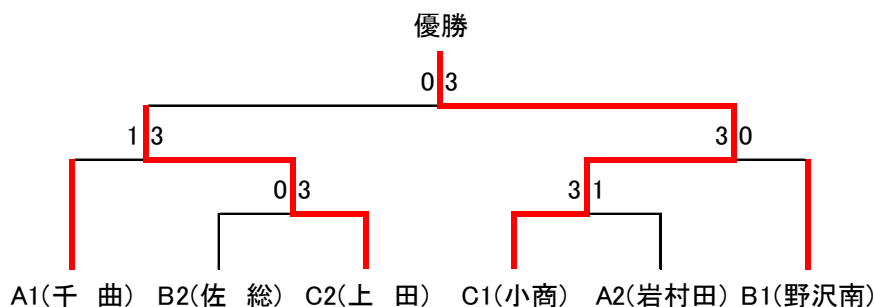

Cブロック

	①小諸商業	②上田	③上田西	④小諸	勝 敗	順位
①小諸商業		3 - 0	3 - 0	3 - 0	3勝0敗	1
②上田	0 - 3		3 - 0	3 - 0	2勝1敗	2
③上田西	0 - 3	0 - 3		3 - 0	1勝2敗	3
④小諸	0 - 3	0 - 3	0 - 3		0勝3敗	4

【女子決勝トーナメント】

1位・2位トーナメント(1位～6位決定)

3位・4位トーナメント(7位・8位決定)