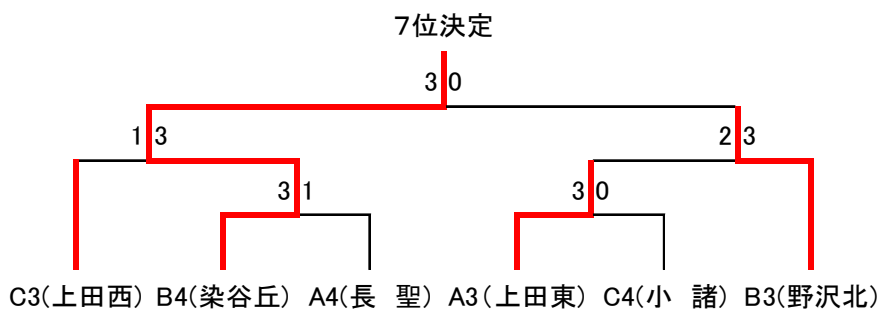

Cブロック

	①小諸商業	②上田	③上田西	④小諸	勝 敗	順位
①小諸商業		3 - 0	3 - 0	3 - 0	3勝0敗	1
②上田	0 - 3		3 - 0	3 - 0	2勝1敗	2
③上田西	0 - 3	0 - 3		3 - 0	1勝2敗	3
④小諸	0 - 3	0 - 3	0 - 3		0勝3敗	4

【女子決勝トーナメント】

1位・2位トーナメント(1位～6位決定)

3位・4位トーナメント(7位・8位決定)