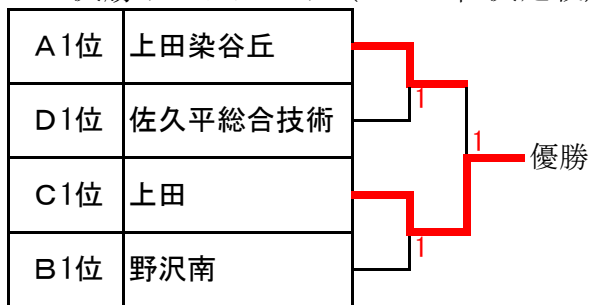

試合順 I ①-④,②-③ II ①-③,②-④ III ①-②,③-④

B	学校名	野沢南	岩村田	上田千曲	丸子修学館	勝 敗	順位
①	野沢南		3 - 2	3 - 1	3 - 0	3 勝 0 敗	1
②	岩村田	2 - 3		3 - 1	3 - 0	2 勝 1 敗	2
③	上田千曲	1 - 3	1 - 3		3 - 0	1 勝 2 敗	3
④	丸子修学館	0 - 3	0 - 3	0 - 3		0 勝 3 敗	4

試合順 I ①-④,②-③ II ①-③,②-④ III ①-②,③-④

C	学校名	上田	佐久長聖	上田東	勝 敗	順位
①	上田		3 - 0	3 - 0	2 勝 0 敗	1
②	佐久長聖	0 - 3		3 - 1	1 勝 1 敗	2
③	上田東	0 - 3	1 - 3		0 勝 2 敗	3

試合順 I ①-③ II ②-③ III ①-②

D	学校名	上田西	佐久平総合技術	小諸	勝 敗	順位
①	上田西		2 - 3	3 - 1	1 勝 1 敗	2
②	佐久平総合技術	3 - 2		3 - 0	2 勝 0 敗	1
③	小諸	1 - 3	0 - 3		0 勝 2 敗	3

試合順 I ①-③ II ②-③ III ①-②

□ 決勝トーナメント (1~4位決定戦)

□ 順位決定戦 (5~8位決定戦)

1位	上田	2位	上田染谷丘	3位	野沢南	4位	佐久平総合技術
5位	岩村田	6位	野沢北	7位	佐久長聖	8位	上田西

長野県高校総体 卓球 東信大会

令和 6 年 5 月 11 日
小諸市総合体育館

■ 女子学校対抗

□ 1次リーグ