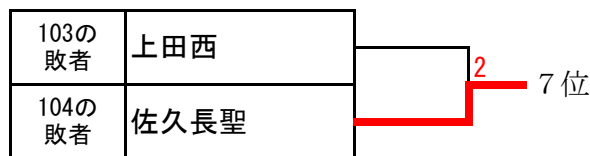

□ 順位決定戦 (5~8位決定戦)

1位	上田	2位	上田染谷丘	3位	野沢南	4位	佐久平総合技術
5位	岩村田	6位	野沢北	7位	佐久長聖	8位	上田西