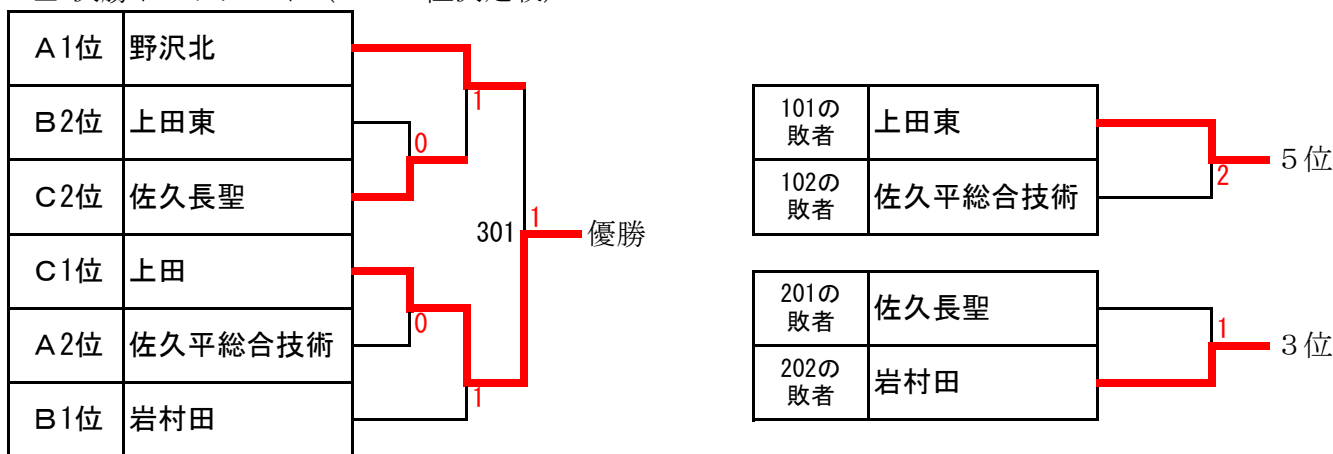

長野県高校総体 卓球 東信大会

令和 6 年 5 月 11 日
小諸市総合体育館

■ 女子学校対抗

□ 1次リーグ

A	学校名	野沢北	佐久平総合技術	上田千曲	勝 敗	順位
①	野沢北		3 - 0	3 - 1	2 勝 0 敗	1
②	佐久平総合技術	0 - 3		3 - 2	1 勝 1 敗	2
③	上田千曲	1 - 3	2 - 3		0 勝 2 敗	3

試合順 I ①-③ II ②-③ III ①-②

B	学校名	岩村田	上田染谷丘	上田東	勝 敗	順位
①	岩村田		3 - 2	3 - 0	2 勝 0 敗	1
②	上田染谷丘	2 - 3		1 - 3	0 勝 2 敗	3
③	上田東	0 - 3	3 - 1		1 勝 1 敗	2

試合順 I ①-③ II ②-③ III ①-②

C	学校名	上田	佐久長聖	上田西	勝 敗	順位
①	上田		3 - 1	3 - 1	2 勝 0 敗	1
②	佐久長聖	1 - 3		3 - 2	1 勝 1 敗	2
③	上田西	1 - 3	2 - 3		0 勝 2 敗	3

試合順 I ①-③ II ②-③ III ①-②

□ 決勝トーナメント (1~6位決定戦)

□ 順位決定リーグ (7~8位決定戦)

	学校名	上田千曲	上田染谷丘	上田西	勝 敗	順位
①A3位	上田千曲		2 - 3	0 - 3	0 勝 2 敗	3
②B3位	上田染谷丘	3 - 2		3 - 2	2 勝 0 敗	1
③C3位	上田西	3 - 0	2 - 3		1 勝 1 敗	2

試合順 I ①-③ II ②-③ III ①-②

1 位	上田	2 位	野沢北	3 位	岩村田	4 位	佐久長聖
5 位	上田東	6 位	佐久平総合技術	7 位	上田染谷丘	8 位	上田西