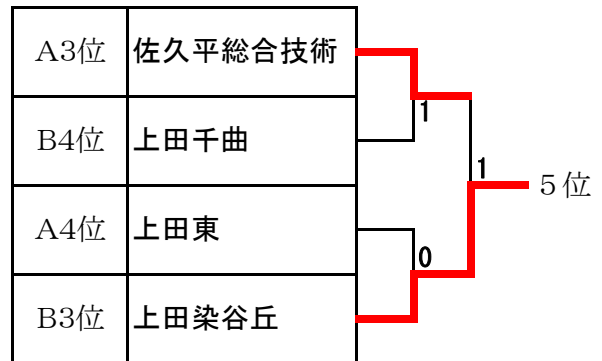

□ 順位決定戦 (5~8位決定戦)

□ 結果

1位	野沢北	2位	岩村田	3位	上田	4位	佐久長聖
5位	上田染谷丘	6位	佐久平総合技術	7位	上田千曲	8位	上田東