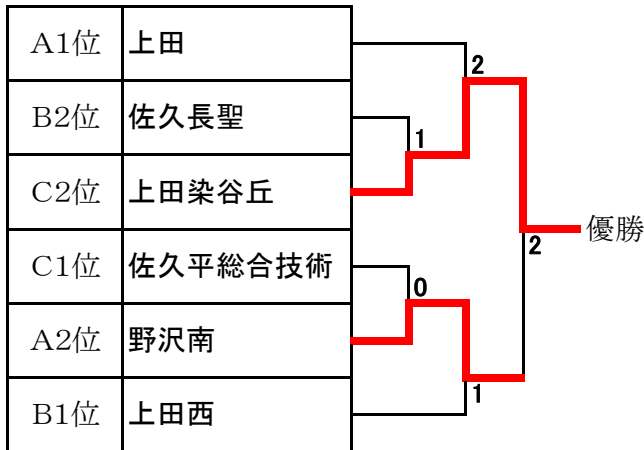

長野県高校新人 卓球 東信大会

令和5年10月14日
小諸市総合体育館

■ 男子学校対抗

□ 1次リーグ

A	学校名	上田	上田東	野沢南	軽井沢	勝 敗	順位
①	上田		3 - 0	3 - 0	3 - 0	3 勝 0 敗	1
②	上田東	0 - 3		0 - 3	3 - 1	1 勝 2 敗	3
③	野沢南	0 - 3	3 - 0		3 - 0	2 勝 1 敗	2
④	軽井沢	0 - 3	1 - 3	0 - 3		0 勝 3 敗	4

試合順 I ①-④, ②-③ II ①-③, ②-④ III ①-②, ③-④

B	学校名	上田千曲	佐久長聖	上田西	小諸	勝 敗	順位
①	上田千曲		1 - 3	1 - 3	3 - 2	1 勝 2 敗	3
②	佐久長聖	3 - 1		1 - 3	3 - 0	2 勝 1 敗	2
③	上田西	3 - 1	3 - 1		3 - 0	3 勝 0 敗	1
④	小諸	2 - 3	0 - 3	0 - 3		0 勝 3 敗	4

試合順 I ①-④, ②-③ II ①-③, ②-④ III ①-②, ③-④

C	学校名	野沢北	岩村田	上田染谷丘	佐久平総合技術	勝 敗	順位
①	野沢北		0 - 3	0 - 3	0 - 3	0 勝 3 敗	4
②	岩村田	3 - 0		2 - 3	1 - 3	1 勝 2 敗	3
③	上田染谷丘	3 - 0	3 - 2		1 - 3	2 勝 1 敗	2
④	佐久平総合技術	3 - 0	3 - 1	3 - 1		3 勝 0 敗	1

試合順 I ①-④, ②-③ II ①-③, ②-④ III ①-②, ③-④

□ 決勝トーナメント (1~6位決定戦)