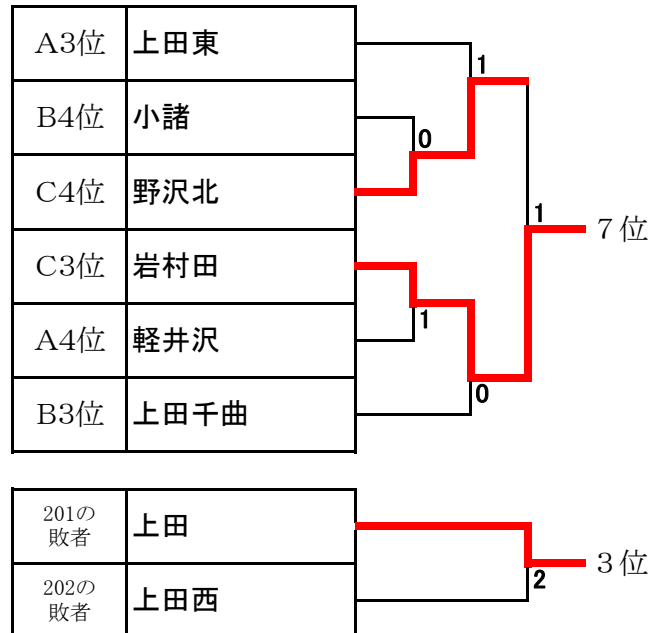

試合順 I ①-④, ②-③ II ①-③, ②-④ III ①-②, ③-④

B	学校名	上田千曲	佐久長聖	上田西	小諸	勝 敗	順位
①	上田千曲		1 - 3	1 - 3	3 - 2	1 勝 2 敗	3
②	佐久長聖	3 - 1		1 - 3	3 - 0	2 勝 1 敗	2
③	上田西	3 - 1	3 - 1		3 - 0	3 勝 0 敗	1
④	小諸	2 - 3	0 - 3	0 - 3		0 勝 3 敗	4

試合順 I ①-④, ②-③ II ①-③, ②-④ III ①-②, ③-④

C	学校名	野沢北	岩村田	上田染谷丘	佐久平総合技術	勝 敗	順位
①	野沢北		0 - 3	0 - 3	0 - 3	0 勝 3 敗	4
②	岩村田	3 - 0		2 - 3	1 - 3	1 勝 2 敗	3
③	上田染谷丘	3 - 0	3 - 2		1 - 3	2 勝 1 敗	2
④	佐久平総合技術	3 - 0	3 - 1	3 - 1		3 勝 0 敗	1

試合順 I ①-④, ②-③ II ①-③, ②-④ III ①-②, ③-④

□ 決勝トーナメント (1~6位決定戦)

□ 順位決定トーナメント (7~8位決定戦)

□ 結果

1位	上田染谷丘	2位	野沢南	3位	上田	4位	上田西
5位	佐久平総合技術	6位	佐久長聖	7位	岩村田	8位	野沢北

長野県高校新人 卓球 東信大会

令和5年10月14日
小諸市総合体育館

■ 女子学校対抗