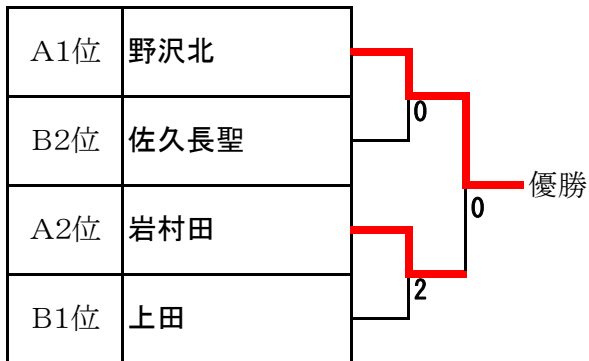

長野県高校新人 卓球 東信大会

令和5年10月14日
小諸市総合体育館

■ 女子学校対抗

□ 1次リーグ

A	学校名	岩村田	佐久平総合技術	野沢北	上田東	勝 敗	順位
①	岩村田		3 - 0	2 - 3	3 - 0	2 勝 1 敗	2
②	佐久平総合技術	0 - 3		0 - 3	3 - 1	1 勝 2 敗	3
③	野沢北	3 - 2	3 - 0		3 - 0	3 勝 0 敗	1
④	上田東	0 - 3	1 - 3	0 - 3		0 勝 3 敗	4

試合順 I ①-④, ②-③ II ①-③, ②-④ III ①-②, ③-④

B	学校名	上田千曲	上田	上田染谷丘	佐久長聖	勝 敗	順位
①	上田千曲		1 - 3	2 - 3	0 - 3	0 勝 3 敗	4
②	上田	3 - 1		3 - 0	3 - 0	3 勝 0 敗	1
③	上田染谷丘	3 - 2	0 - 3		1 - 3	1 勝 2 敗	3
④	佐久長聖	3 - 0	0 - 3	3 - 1		2 勝 1 敗	2

試合順 I ①-④, ②-③ II ①-③, ②-④ III ①-②, ③-④

□ 決勝トーナメント (1~4位決定戦)