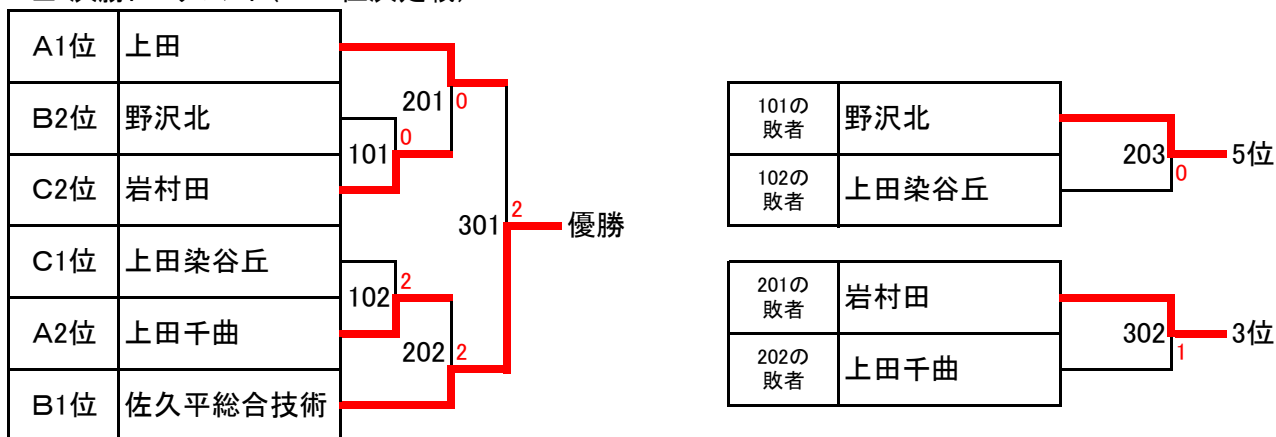

第170回東信新人大会(令和3年度)卓球 女子学校対抗

■ 1次リーグ

A	学校名	上田	上田千曲	小諸	勝 敗	順位
①	上田		3 - 2	3 - 0	2 勝 0 敗	1
②	上田千曲	2 - 3		3 - 0	1 勝 1 敗	2
③	小諸	0 - 3	0 - 3		0 勝 2 敗	3

試合順 I ①-③ II ②-③ III ①-②

B	学校名	佐久平総合技術	野沢北	小諸商業	勝 敗	順位
①	佐久平総合技術		3 - 2	3 - 1	2 勝 0 敗	1
②	野沢北	2 - 3		3 - 0	1 勝 1 敗	2
③	小諸商業	1 - 3	0 - 3		0 勝 2 敗	3

試合順 I ①-③ II ②-③ III ①-②

C	学校名	岩村田	上田染谷丘	野沢南	勝 敗	順位
①	岩村田		1 - 3	3 - 0	1 勝 1 敗	2
②	上田染谷丘	3 - 1		3 - 1	2 勝 0 敗	1
③	野沢南	0 - 3	1 - 3		0 勝 2 敗	3

試合順 I ①-③ II ②-③ III ①-②

■ 決勝トーナメント(1~6位決定戦)

■ 順位決定リーグ(7~8位決定戦)

	学校名	小諸	小諸商業	野沢南	勝 敗	順位
①A3位	小諸		1 - 3	0 - 3	0 勝 2 敗	3
②B3位	小諸商業	3 - 1		1 - 3	1 勝 1 敗	2
③C3位	野沢南	3 - 0	3 - 1		2 勝 0 敗	1

試合順 I ①-③ II ②-③ III ①-②

■ 結果

1位	佐久平総合技術	2位	上田	3位	岩村田	4位	上田千曲
5位	野沢北	6位	上田染谷丘	7位	野沢南	8位	小諸商業