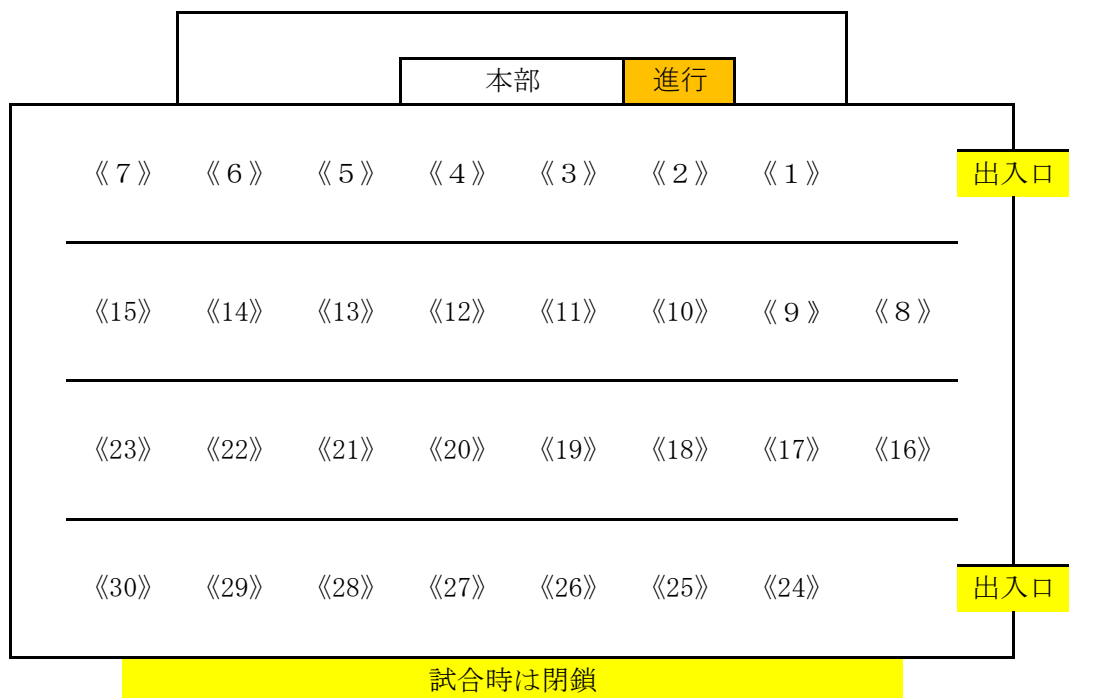

■ 会場図

(1) 試合時の動線は一方通行とする。(進行席前出入口を入口とする)

(2) 出入口は常時開放とする。

		7:50	8:00	8:30	8:55	9:20	10:30	11:40	12:50			13:20	14:30	15:40	16:20	16:50
		役員集合	開館	監督会議	諸連絡	第1試合	第2試合	第3試合	昼休憩			第4試合	第5試合	申込フリー	片付け	撤収完了
コート			準備	練習	コート整備					コート						
1						共有台				1		共有台				
2						A② vs A⑤	A① vs A⑤	A① vs A④		2		A① vs A③	A① vs A②			
3						A③ vs A④	A② vs A③	A③ vs A⑤		3		A② vs A④	A④ vs A⑤			
4						共有台				4		共有台				
5						B② vs B⑤	B① vs B⑤	B① vs B④		5		B① vs B③	B① vs B②			
6						B③ vs B④	B② vs B③	B③ vs B⑤		6		B② vs B④	B④ vs B⑤			
7						共有台				7		共有台				
8						共有台				8		共有台				
9						A① vs A⑥	A① vs A⑤	A① vs A④		9		A① vs A③	A① vs A②			
10						A② vs A⑤	A② vs A③	A② vs A⑥		10		A② vs A④	A③ vs A⑥			
11						A③ vs A④	A④ vs A⑥	A③ vs A⑤		11		A⑤ vs A⑥	A④ vs A⑤			
12						共有台				12		共有台				
13						B② vs B⑤	B① vs B⑤	B① vs B④		13		B① vs B③	B① vs B②			
14						B③ vs B④	B② vs B③	B③ vs B⑤		14		B② vs B④	B④ vs B⑤			
15						共有台				15		共有台				
16						共有台				16		共有台				
17						C① vs C⑥	C① vs C⑤	C① vs C④		17		C① vs C③	C① vs C②			
18						C② vs C⑤	C② vs C③	C② vs C⑥		18		C② vs C④	C③ vs C⑥			
19						C③ vs C④	C④ vs C⑥	C③ vs C⑤		19		C⑤ vs C⑥	C④ vs C⑤			
20						共有台				20		共有台				
21						D② vs D⑤	D① vs D⑤	D① vs D④		21		D① vs D③	D① vs D②			
22						D③ vs D④	D② vs D③	D③ vs D⑤		22		D② vs D④	D④ vs D⑤			
23						共有台				23		共有台				
24						共有台				24		共有台				
25						E② vs E⑤	E① vs E⑤	E① vs E④		25		E① vs E③	E① vs E②			
26						E③ vs E④	E② vs E③	E③ vs E⑤		26		E② vs E④	E④ vs E⑤			
27						共有台				27		共有台				
28						F② vs F⑤	F① vs F⑤	F① vs F④		28		F① vs F③	F① vs F②			
29						F③ vs F④	F② vs F③	F③ vs F⑤		29		F② vs F④	F④ vs F⑤			
30						共有台				30		共有台