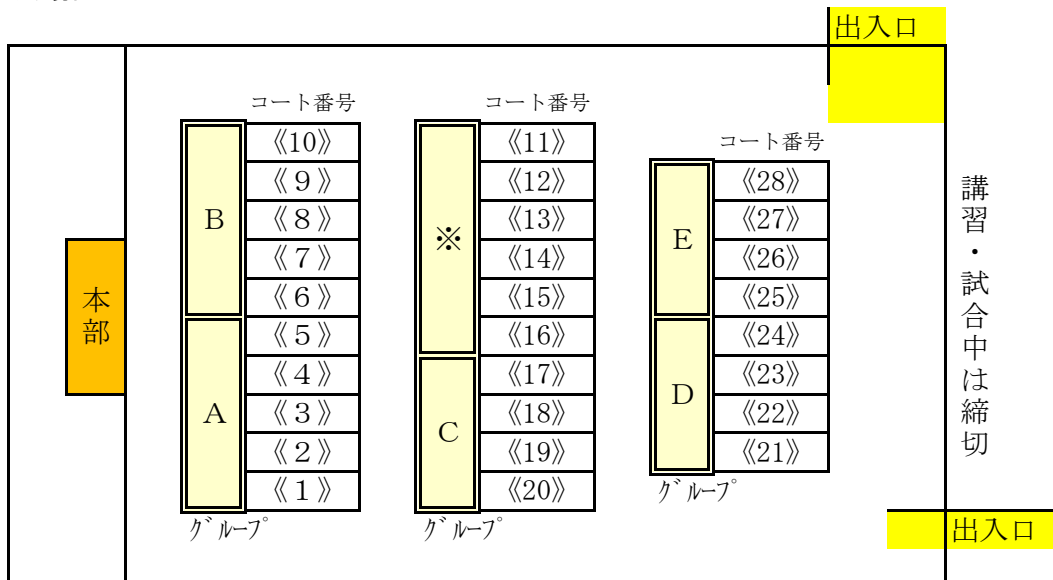

※ 講習および試合は指定されたグループ・コートで行います。

※ 《15》～《17》を大学生男子との試合に使う。リーグ戦より優先して試合をする。

※ 《18》～《20》を大学生女子との試合に使う。リーグ戦より優先して試合をする。

※ 女子の講習は以下のようにグループごとに行う

	Aグループ	Bグループ
講習①	講習	練習
講習②	練習	講習
講習③	講習	

2 心得

- (1) 時間厳守！挨拶の励行！
- (2) 行動は素早く、機敏に！
- (3) 目的意識を持って、集中して講習・練習に取り組む。
- (4) 元気よく、気迫あふれる態度で練習に取り組む。
- (5) 必要なことはメモをとり、向上心を忘れない。

3 その他

- (1) 撮影動画等SNSへの公開は他校選手の肖像権の関係でトラブルになる可能性があります。許可なく公開をしないでください。

■ 会場図

女子 1 部

グループ	氏名	学校	コート
A	滝沢 優空②	中野西	1 ~ 5
	阿部 来春①	中野西	
	児玉愛奈美①	中野西	
	宮崎 真桜①	長野俊英	
	新海 奏②	野沢北	
	美濃 七星②	野沢北	
	井出 晴天②	野沢北	
	春原 菜奈②	上田千曲	