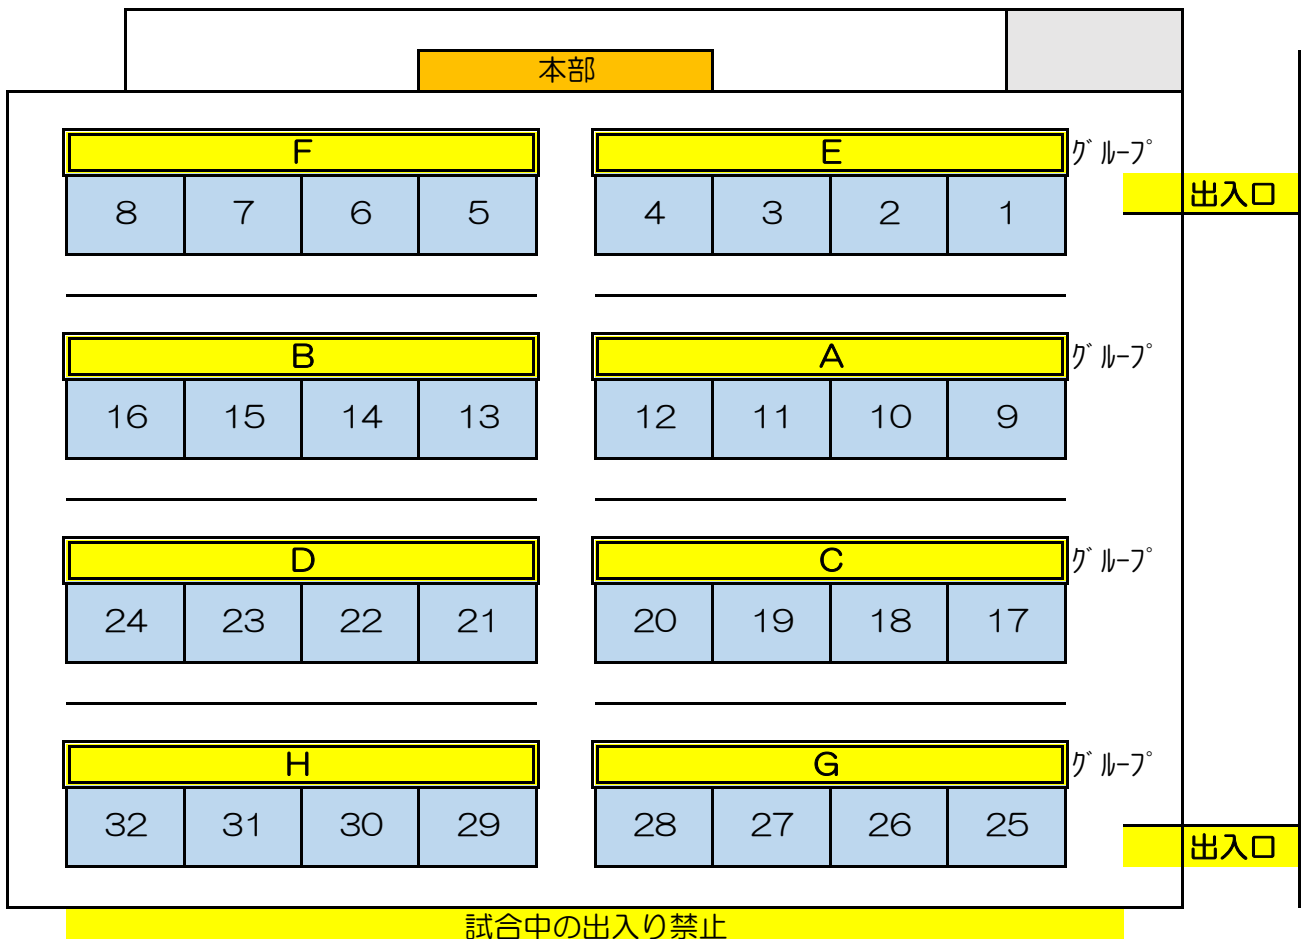

1 日程

◇ 3月24日(日)…女子

8:15	開館 → 受付
8:30 ~ 9:00	練習
9:00 ~ 9:15	開会式
9:20 ~ 12:00	講習【関東学生選手】
12:00 ~ 12:40	昼休憩
12:40 ~ 13:00	練習
13:00 ~ 16:00	リーグ戦
16:00 ~ 16:15	閉会式
16:15 ~ 16:40	片付け → 解散

※ 講習およびリーグ戦は指定されたグループ・コートで行います。

2 心得

- (1) 時間厳守！挨拶の励行！
- (2) 行動は素早く、機敏に！
- (3) 目的意識を持って、集中して講習・練習に取り組む。
- (4) 元気よく、気迫あふれる態度で練習に取り組む。
- (5) 必要なことはメモをとり、向上心を忘れない。

3 その他

- (1) 撮影動画等SNSへの公開は他校選手の肖像権の関係でトラブルになる可能性があります。許可なく公開をしないでください。

■ 会場図