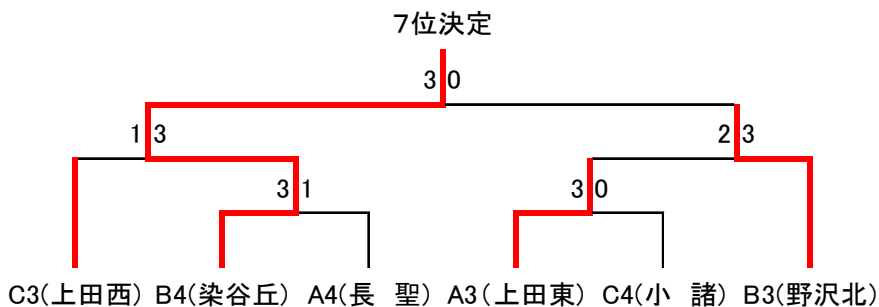

Cブロック

	①小諸商業	②上田	③上田西	④小諸	勝 敗	順位
①小諸商業		3 - 0	3 - 0	3 - 0	3勝0敗	1
②上田	0 - 3		3 - 0	3 - 0	2勝1敗	2
③上田西	0 - 3	0 - 3		3 - 0	1勝2敗	3
④小諸	0 - 3	0 - 3	0 - 3		0勝3敗	4

【女子決勝トーナメント】

1位・2位トーナメント (1位～6位決定)

3位・4位トーナメント (7位・8位決定)