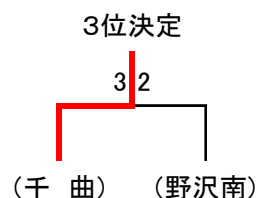

第161回東信大会 (H29年総体) 女子学校対抗

【女子予選リーグ】

Aブロック

	①岩村田	②佐久長聖	③上田千曲	④上田東	勝 敗	順位
①岩村田		3 - 0	2 - 3	3 - 0	2勝1敗	2
②佐久長聖	0 - 3		1 - 3	2 - 3	0勝3敗	4
③上田千曲	3 - 2	3 - 1		3 - 2	3勝0敗	1
④上田東	0 - 3	3 - 2	2 - 3		1勝2敗	3

Bブロック

	①野沢南	②上田染谷丘	③佐久平総合技術	④野沢北	勝 敗	順位
①野沢南		3 - 2	3 - 0	3 - 1	3勝0敗	1
②上田染谷丘	2 - 3		2 - 3	1 - 3	0勝3敗	4
③佐久平総合技術	0 - 3	3 - 2		3 - 2	2勝1敗	2
④野沢北	1 - 3	3 - 1	2 - 3		1勝2敗	3

Cブロック

	①小諸商業	②上田	③上田西	④小諸	勝 敗	順位
①小諸商業		3 - 0	3 - 0	3 - 0	3勝0敗	1
②上田	0 - 3		3 - 0	3 - 0	2勝1敗	2
③上田西	0 - 3	0 - 3		3 - 0	1勝2敗	3
④小諸	0 - 3	0 - 3	0 - 3		0勝3敗	4

【女子決勝トーナメント】

1位・2位トーナメント (1位～6位決定)

3位・4位トーナメント (7位・8位決定)