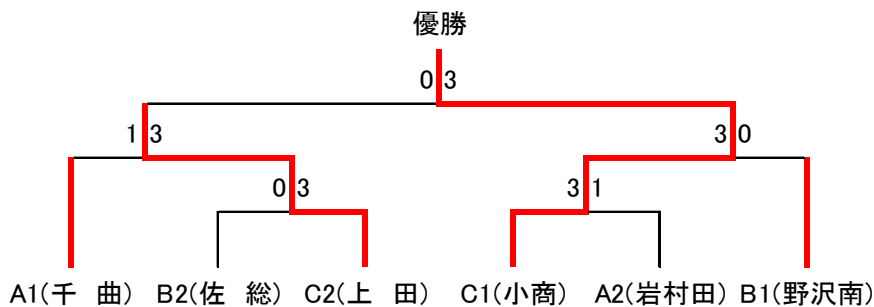

第161回東信大会 (H29年総体) 女子学校対抗

【女子予選リーグ】

Aブロック

	①岩村田	②佐久長聖	③上田千曲	④上田東	勝 敗	順位
①岩村田		3 - 0	2 - 3	3 - 0	2勝1敗	2
②佐久長聖	0 - 3		1 - 3	2 - 3	0勝3敗	4
③上田千曲	3 - 2	3 - 1		3 - 2	3勝0敗	1
④上田東	0 - 3	3 - 2	2 - 3		1勝2敗	3

Bブロック

	①野沢南	②上田染谷丘	③佐久平総合技術	④野沢北	勝 敗	順位
①野沢南		3 - 2	3 - 0	3 - 1	3勝0敗	1
②上田染谷丘	2 - 3		2 - 3	1 - 3	0勝3敗	4
③佐久平総合技術	0 - 3	3 - 2		3 - 2	2勝1敗	2
④野沢北	1 - 3	3 - 1	2 - 3		1勝2敗	3

Cブロック

	①小諸商業	②上田	③上田西	④小諸	勝 敗	順位
①小諸商業		3 - 0	3 - 0	3 - 0	3勝0敗	1
②上田	0 - 3		3 - 0	3 - 0	2勝1敗	2
③上田西	0 - 3	0 - 3		3 - 0	1勝2敗	3
④小諸	0 - 3	0 - 3	0 - 3		0勝3敗	4

【女子決勝トーナメント】

1位・2位トーナメント (1位～6位決定)

3位・4位トーナメント (7位・8位決定)