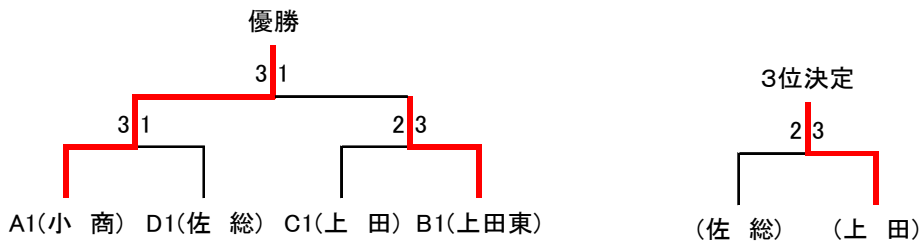

第161回東信大会 (H29年総体) 男子学校対抗 訂正版

※Dブロック 訂正カ所は黄色になっています。

【男子予選リーグ】

Aブロック

	①小諸商業	②小諸	③野沢南	④上田西	勝 敗	順位
①小諸商業		3-0	3-0	3-0	3勝0敗	1
②小諸	0-3		3-1	0-3	1勝2敗	3
③野沢南	0-3	1-3			0勝3敗	4
④上田西	0-3	3-0			2勝1敗	2

Bブロック

	①上田東	②丸子修学館	③上田千曲	④蓼科	勝 敗	順位
①上田東		3-0	3-0	3-0	3勝0敗	1
②丸子修学館	0-3		2-3	3-0	1勝2敗	3
③上田千曲	0-3	3-2		3-0	2勝1敗	2
④蓼科	0-3	0-3	0-3		0勝3敗	4

Cブロック

	①上田	②上田染谷丘	③岩村田		勝 敗	順位
①上田		3-0	3-0		2勝0敗	1
②上田染谷丘	0-3		3-1		1勝1敗	2
③岩村田	0-3	1-3			0勝2敗	3
					勝 敗	

Dブロック

	①野沢北	②佐久平総合技術	③佐久長聖		勝 敗	順位
①野沢北		1-3	3-1		1勝1敗	2
②佐久平総合技術	3-1		3-0		2勝0敗	1
③佐久長聖	1-3	0-3			0勝2敗	3
					勝 敗	

【男子決勝トーナメント】

1位トーナメント(1位~4位決定)