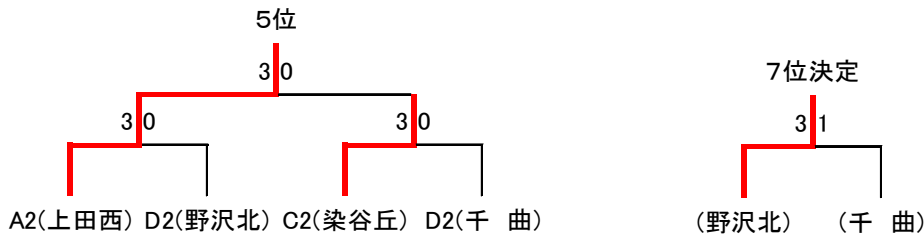

2位トーナメント(5位~8位決定)