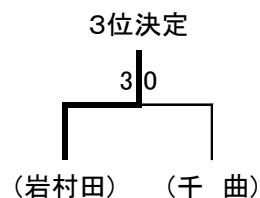

第162回東信大会 (H29年総体) 女子学校対抗

【女子予選リーグ】

Aブロック

	①小諸商業	②佐久平総合技術	③上田西	④上田東	勝 敗	順位
①小諸商業		3-0	3-0	3-0	3勝0敗	1
②佐久平総合技術	0-3		2-3	3-1	1勝2敗	3
③上田西	0-3	3-2		3-1	2勝1敗	2
④上田東	0-3	1-3	1-3		0勝3敗	4

Bブロック

	①上田	②岩村田	③上田染谷丘		勝 敗	順位
①上田		3-1	3-2		2勝0敗	1
②岩村田	1-3		3-2		1勝1敗	2
③上田染谷丘	2-3	2-3			0勝2敗	3

Cブロック

	①上田千曲	②野沢南	③丸子修学館	④小諸	勝 敗	順位
①上田千曲		3-1	3-0	3-0	3勝0敗	1
②野沢南	1-3		3-0	3-0	2勝1敗	2
③丸子修学館	0-3	0-3		0-3	0勝3敗	4
④小諸	0-3	0-3	3-0		1勝2敗	3

【女子決勝トーナメント】

1位・2位トーナメント (1位～6位決定)