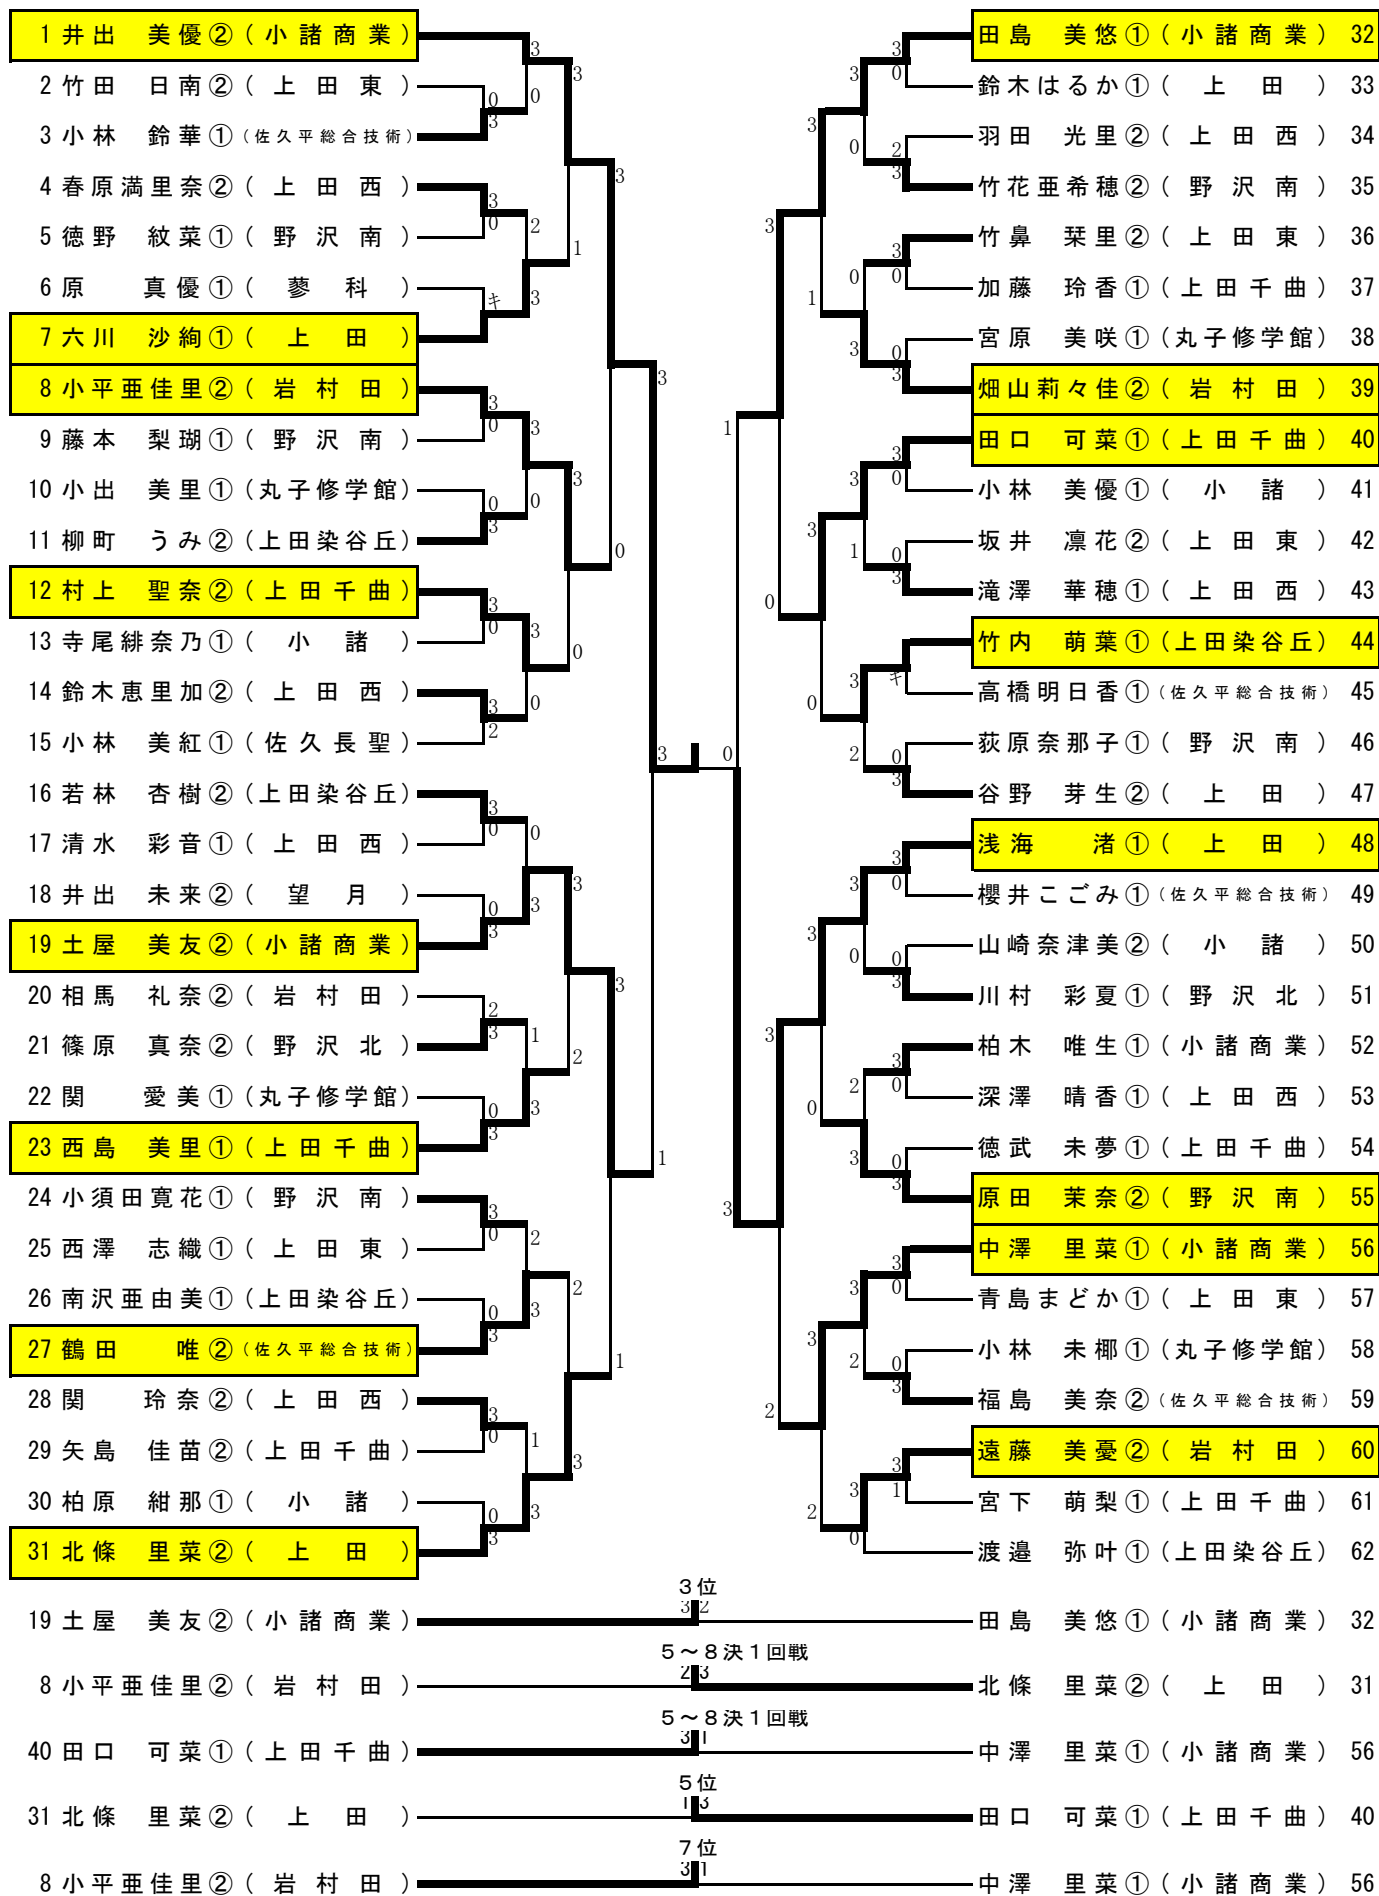

第162回東信大会 (H29年新人戦)

女子シングルス