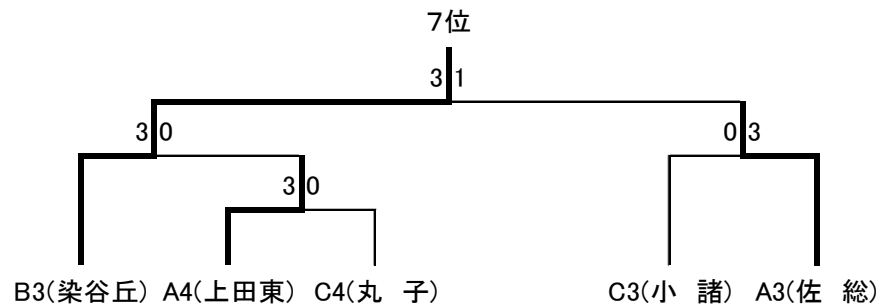

3位・4位トーナメント (7位・8位決定)

1位	小諸商業	2位	上田	3位	岩村田	4位	上田千曲
5位	野沢南	6位	上田西	7位	上田染谷丘	8位	佐久平総合