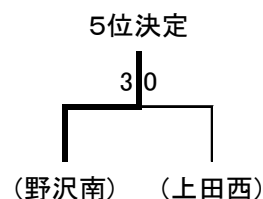

第162回東信大会 (H29年総体) 女子学校対抗

【女子予選リーグ】

Aブロック

	①小諸商業	②佐久平総合技術	③上田西	④上田東	勝 敗	順位
①小諸商業		3-0	3-0	3-0	3勝0敗	1
②佐久平総合技術	0-3		2-3	3-1	1勝2敗	3
③上田西	0-3	3-2		3-1	2勝1敗	2
④上田東	0-3	1-3	1-3		0勝3敗	4

Bブロック

	①上田	②岩村田	③上田染谷丘		勝 敗	順位
①上田		3-1	3-2		2勝0敗	1
②岩村田	1-3		3-2		1勝1敗	2
③上田染谷丘	2-3	2-3			0勝2敗	3

Cブロック

	①上田千曲	②野沢南	③丸子修学館	④小諸	勝 敗	順位
①上田千曲		3-1	3-0	3-0	3勝0敗	1
②野沢南	1-3		3-0	3-0	2勝1敗	2
③丸子修学館	0-3	0-3		0-3	0勝3敗	4
④小諸	0-3	0-3	3-0		1勝2敗	3

【女子決勝トーナメント】

1位・2位トーナメント (1位～6位決定)