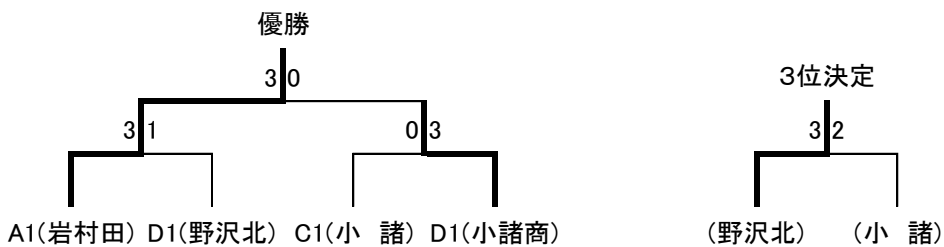

男子学校対抗

【男子予選リーグ】

Aブロック

	①岩村田	②上田染谷丘	③臼田	④上田西	勝 敗	順位
①岩村田		3-0	3-0	3-0	3勝0敗	1
②上田染谷丘	0-3		3-0	3-0	2勝1敗	2
③臼田	0-3	0-3		3-2	1勝2敗	3
④上田西	0-3	0-3	2-3		0勝3敗	4

Bブロック

	①小諸商業	②上田	③望月	④	勝 敗	順位
①小諸商業		3-0	3-0		2勝0敗	1
②上田	0-3		3-0		1勝1敗	2
③望月	0-3	0-3			0勝2敗	3
④					勝 敗	

Cブロック

	①小諸	②上田東	③上田千曲	④	勝 敗	順位
①小諸		3-1	3-0		2勝0敗	1
②上田東	1-3		3-1		1勝1敗	2
③上田千曲	0-3	1-3			0勝2敗	3
④					勝 敗	

Dブロック

	①野沢北	②野沢南	③蓼科	④	勝 敗	順位
①野沢北		3-1	3-0		2勝0敗	1
②野沢南	1-3		3-0		1勝1敗	2
③蓼科	0-3	0-3			0勝2敗	3
④					勝 敗	

【男子決勝トーナメント】

1位トーナメント(1位~4位決定)