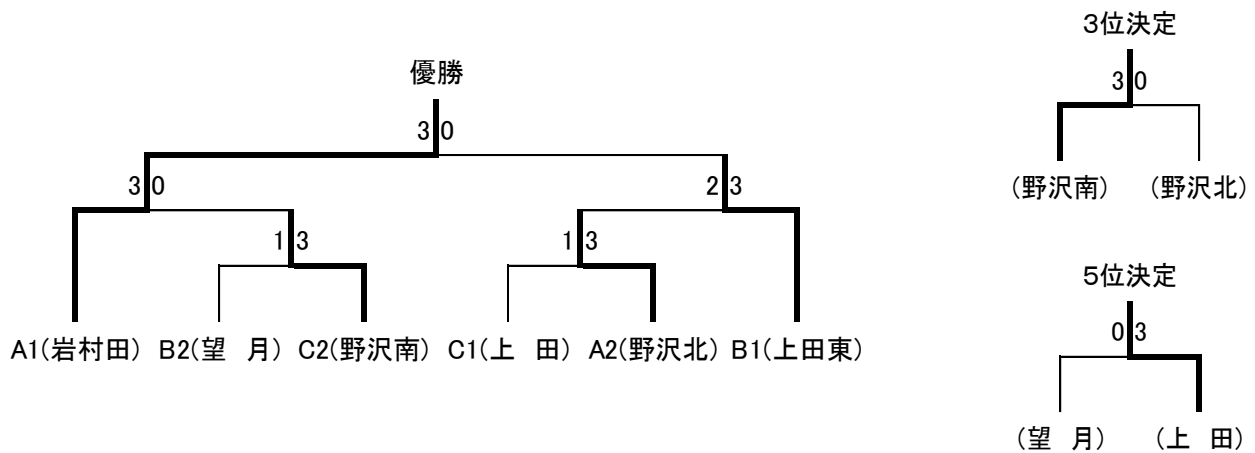

女子学校対抗

【女子予選リーグ】

Aブロック

	①岩村田	②野沢北	③上田西	④	勝 敗	順位
①岩村田		3-0	3-0		2勝0敗	1
②野沢北	0-3		3-1		1勝1敗	2
③上田西	0-3	1-3			0勝2敗	3
④					勝 敗	

Bブロック

	①上田東	②望月	③上田染谷丘	④	勝 敗	順位
①上田東		3-2	3-0		2勝0敗	1
②望月	2-3		3-2		1勝1敗	2
③上田染谷丘	0-3	2-3			0勝2敗	3
④					勝 敗	

Cブロック

	①上田	②野沢南	③小諸	④	勝 敗	順位
①上田		3-1	3-0		2勝0敗	1
②野沢南	1-3		3-0		1勝1敗	2
③小諸	0-3	0-3			0勝2敗	3
④					勝 敗	

【女子決勝トーナメント】

1位・2位トーナメント(1位～6位決定)

3位リーグ(7位・8位決定)

	A 3位上田西	B 3位上田染谷	C 3位小諸		勝 敗	順位
A 3位上田西		1-3	3-0		1勝1敗	8
B 3位上田染谷	3-1		3-2		2勝0敗	7
C 3位小諸	0-3	2-3			0勝2敗	9
					勝 敗	

1位岩村田   2位上田東   3位野沢南   4位野沢北
5位上田   6位望月   7位上田染谷   8位上田西